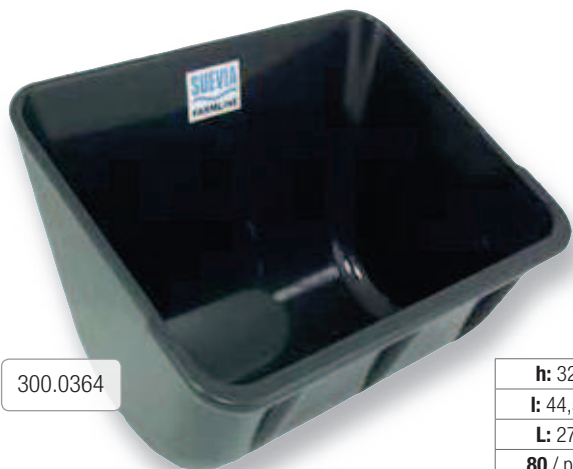

## Mangeoire d'angle, 26 litres, sans crochets

→ très solide → grande stabilité grâce à un rebord renforcé → plastique de qualité alimentaire → anse plastique ou métallique disponible en option → empilable pour le transport

300.0361

h: 30 cm

l: 46 cm

L: 46 cm

32 / palette

## Mangeoire droite grande, 14 l

→ très solide → grande stabilité grâce à un rebord renforcé → arête anti-morsures → plastique de qualité alimentaire → empilable pour le transport

300.0364

h: 32 cm

l: 44,5 cm

## Mangeoire droite, 11 l, sans crochets

→ très solide → grande stabilité grâce à un rebord renforcé → plastique de qualité alimentaire → poignée de transport intégrée → anse plastique ou métallique disponible en option → empilable pour le transport